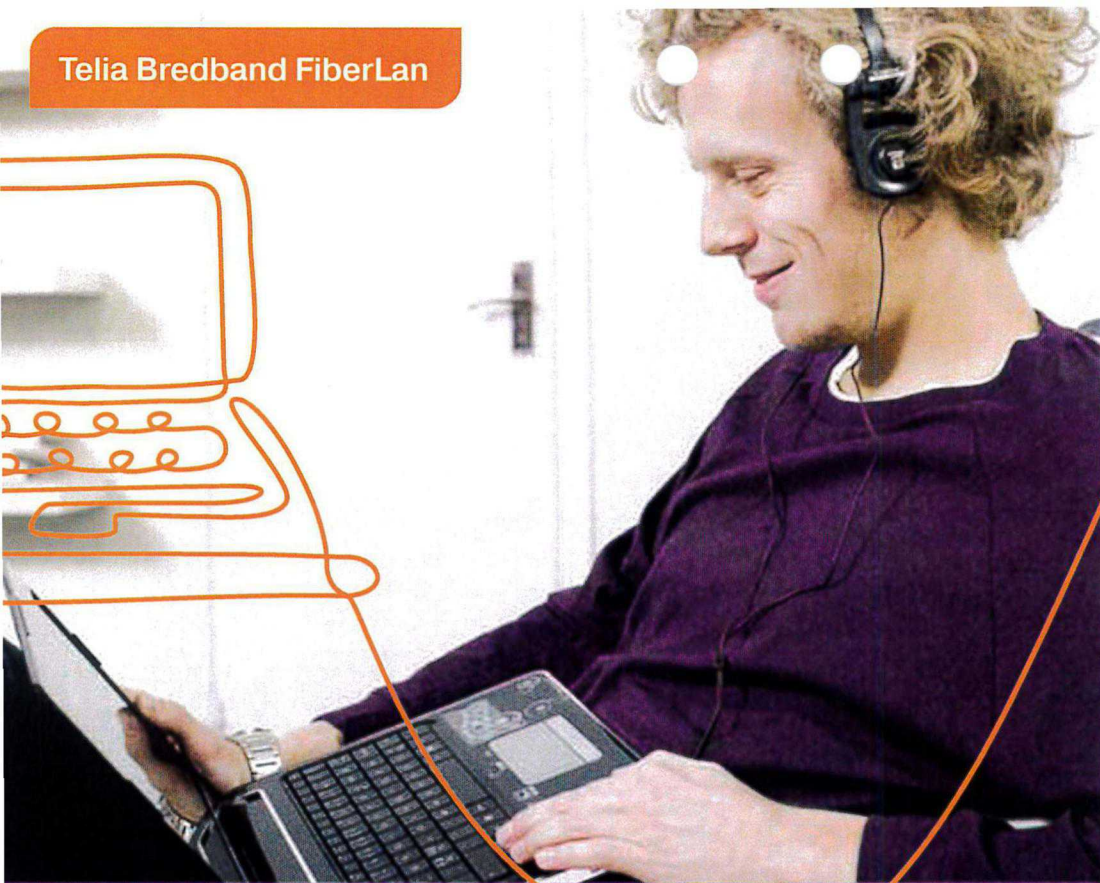

Surfa **snabbare** och säkrare än någonsin

Med Telia Bredband FiberLan får du ett riktigt kraftfullt bredband, så att du kan dra nytta av allt internet har att erbjuda.

Den snabbaste varianten ger dig hela 50 – 100 Mbit/s, men om du vill starta på en lite lägre nivå kan du börja med 8 – 10 Mbit/s för att sedan byta upp dig, efter behov.

Allt det här ingår

- Telia Säker Surf med antivirus och brandvägg
- Telia Säker Lagring: 2 GB mediabibliotek med plats för ca 2000 digitalfoton och möjlighet till automatisk backup
- 5 e-postkonton à 200 MB
- Webmail - e-post via vilken internetansluten dator som helst
- Egna administrationssidor
- Fri support via telefon, e-post eller chat

Våra hastigheter

0,20–0,25 Mbit/s
Ladda ner och upp

För att surfa, chatta eller skicka och ta emot e-post.

8–10 Mbit/s
Ladda ner och upp

Fullt tillräckligt för att ladda ner filmer eller musik, spela spel online och e-posta filer.

50–100 Mbit/s
Ladda ner och upp

För dig som har riktigt höga krav och som vill surfa med samma hastighet i båda riktningarna.

5/8–100/10 Mbit/s
Ladda ner/Ladda upp

För dig som har höga krav när det gäller att snabbt kunna ladda hem tunga filer.

Hastigheten anges med ett intervall, där den aktuella hastigheten i de allra flesta fall ligger. Det finns olika faktorer som avgör vilken hastighet du kommer upp till vid varje enskilt tillfälle – t. ex. datorkapacitet och att många surfar samtidigt.